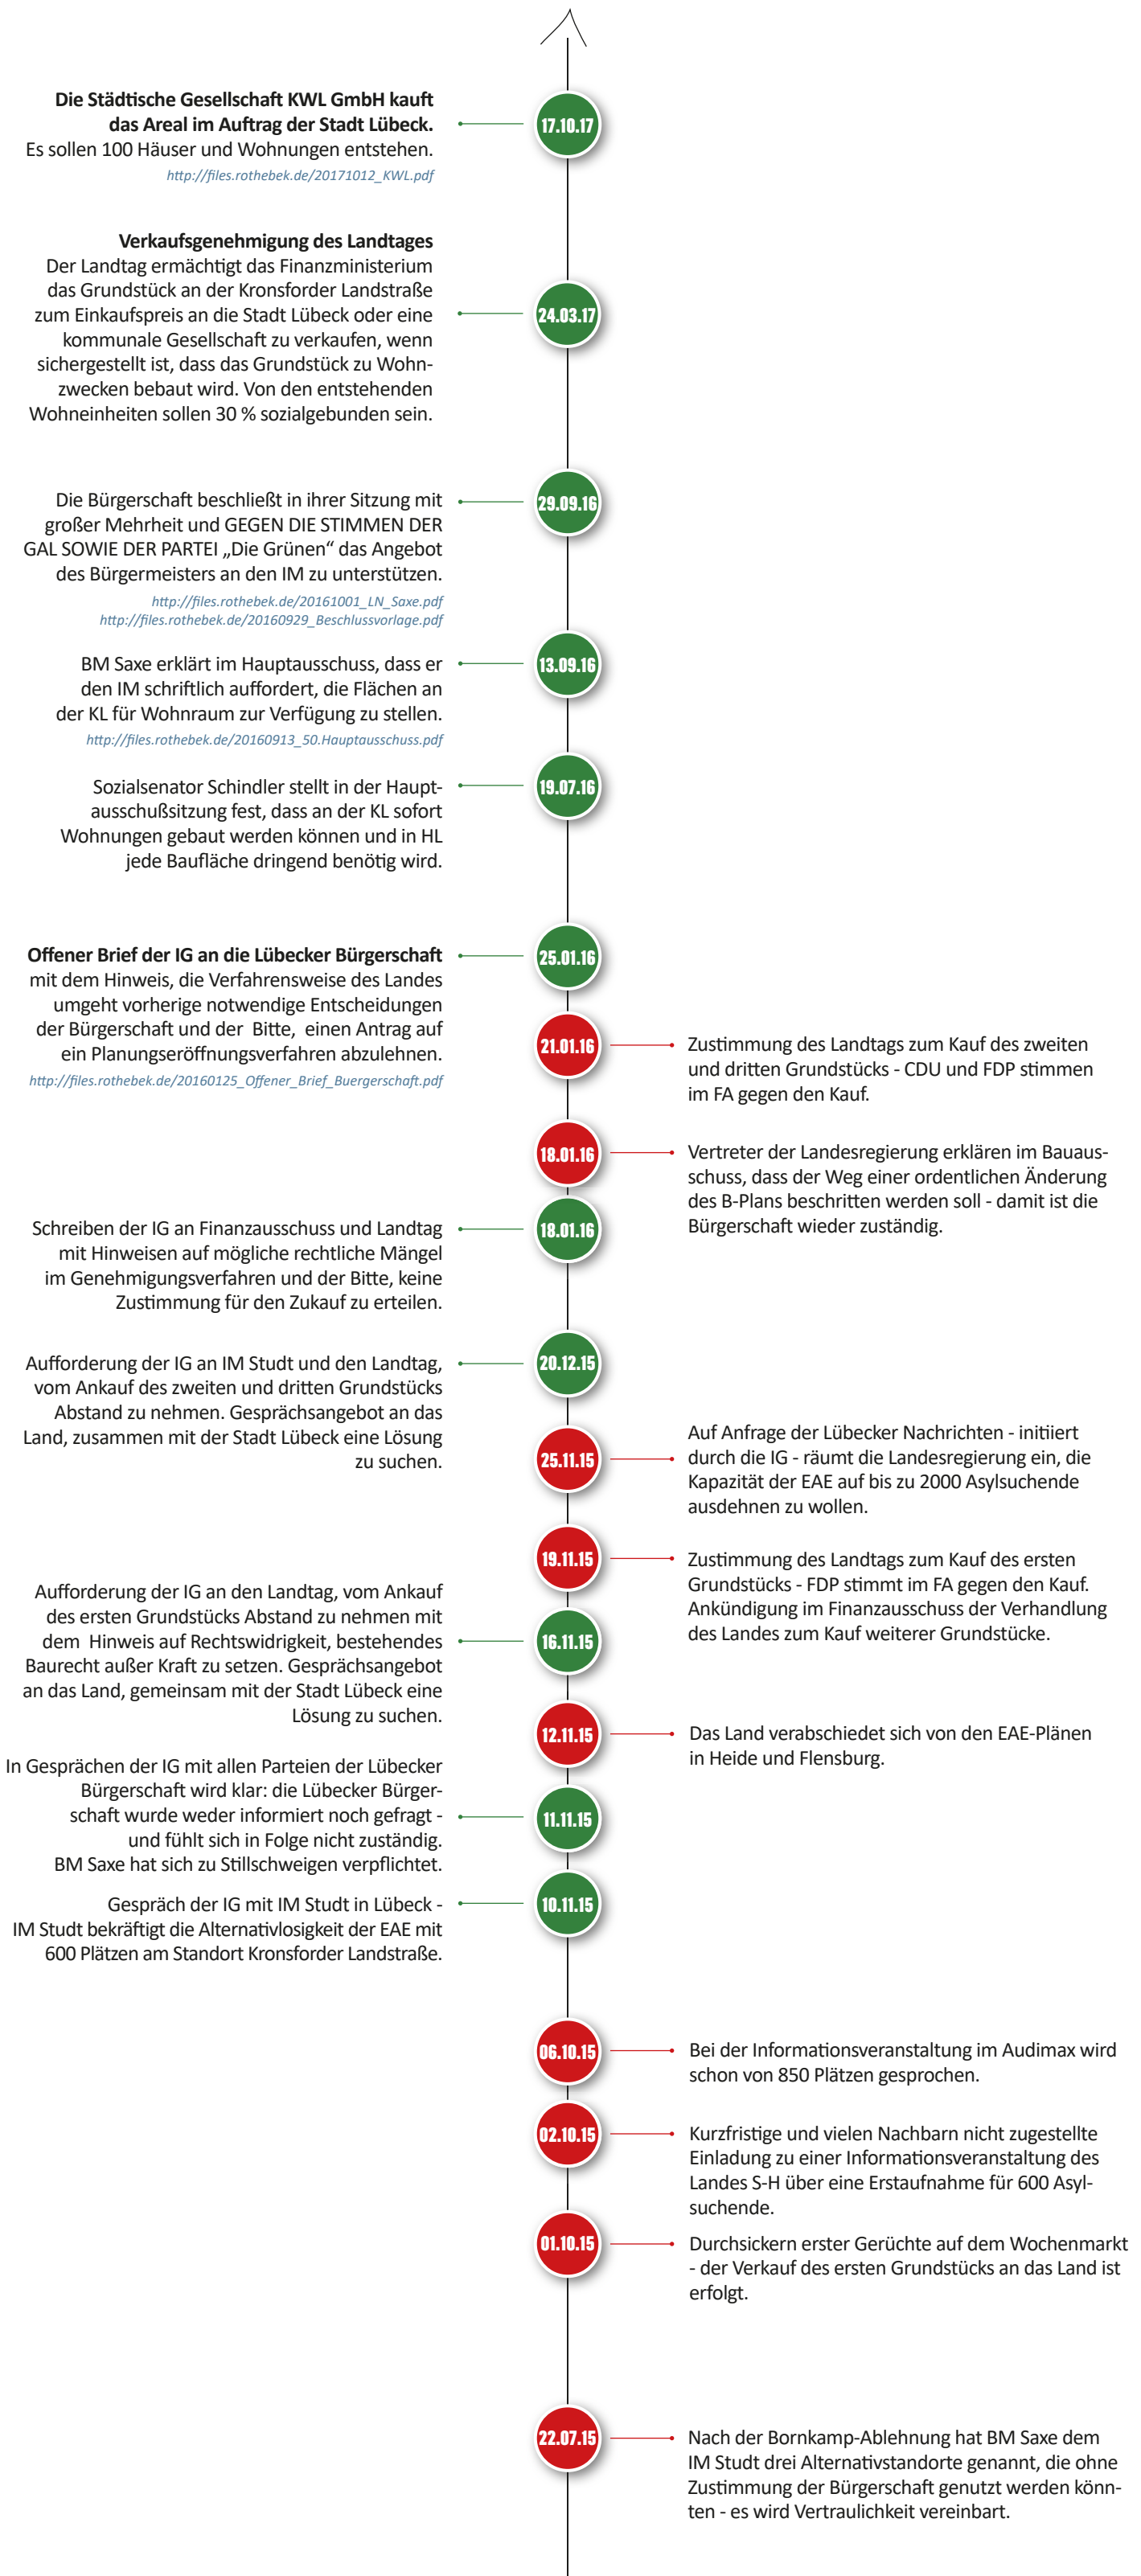

DIE CHRONOLOGIE

Planungen der Hansestadt Lübeck und des Landes Schleswig-Holstein für eine Erstaufnahme-Einrichtung in der Kronsfordter Landstrasse.

DER ANSTIEG

Geplante bzw. veröffentlichte Plätze für Asylsuchende in der Erstaufnahme-Einrichtung in der Kronsfordter Landstrasse.

INTERESSENGEMEINSCHAFT
RUND UM DIE
KRONSFORDER LANDSTRASSE/
GARTENSTADT ROTHEBEK
WWW.ROTHEBEK.DE