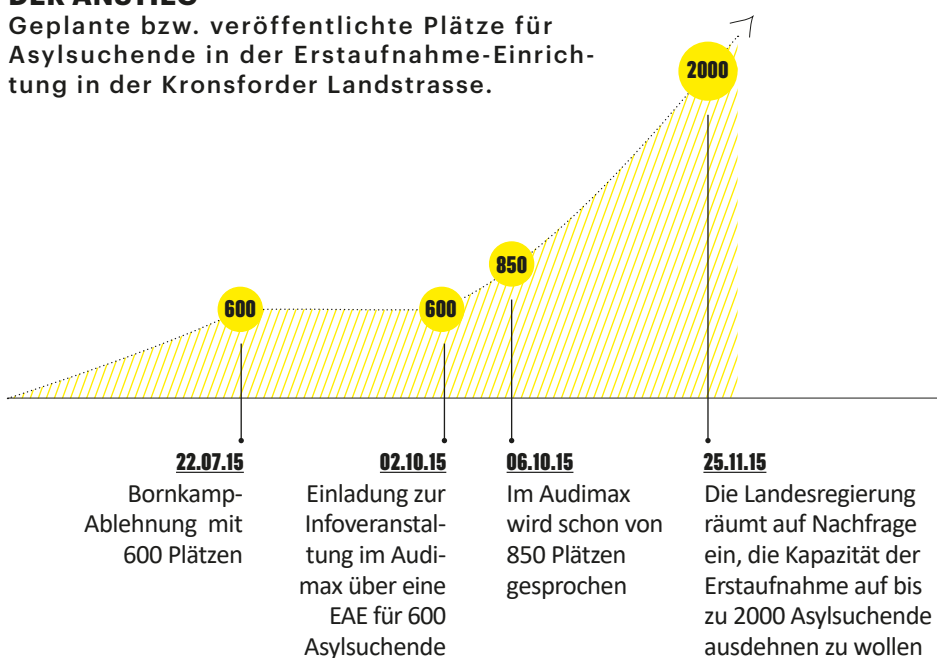

DIE CHRONOLOGIE

Planungen der Hansestadt Lübeck und des Landes Schleswig-Holstein für eine Erstaufnahme-Einrichtung in der Kronsfordter Landstrasse.

DER ANSTIEG

Geplante bzw. veröffentlichte Plätze für Asylsuchende in der Erstaufnahme-Einrichtung in der Kronsfordter Landstrasse.